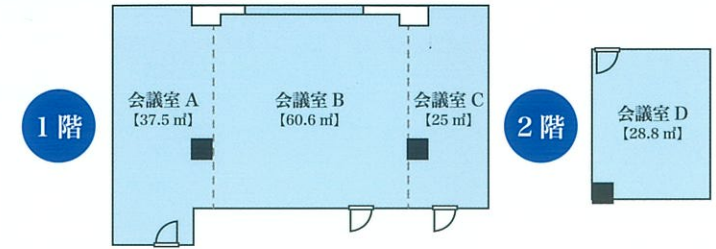

貸会議室のご案内

【料金表一覧】