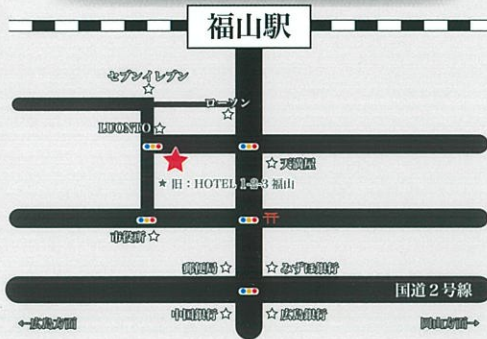

2021.3.6 SAT

新築オープン記念プラン販売中!!

HOTEL 1-2-3

ホテル ワン・ツー・スリー

朝食無料サービス

男女別大浴場(サウナ有り)

全室に2ドア冷凍冷蔵庫・電子レンジ完備

<全202室>

〒720-0065
 広島県福山市東桜町 1-41
<http://www.hotel123.co.jp>

084-932-3939

P 提携駐車場有り【有料】

大浴場(サウナ有り)

1-2-3 料金システム

1人で泊まって 2人1室で泊まって 3人1室で泊まって

1室の人数が増えるとますます割安で宿泊

【料金表一覧】 ※税込価格

ルームタイプ	m ²	1名利用	2名利用	3名利用	4名利用
シングルルーム (セミダブルベッド)	15.0	6,000円~	—	—	—
ダブルルーム (ダブルベッド)	16.3	6,600円~	8,600円~ おひとり 4,300円~	—	—
スーペリアダブルルーム (ダブルベッド+ソファ)	18.6	—	—	—	—
ファミリールーム (ダブルベッド+シングルベッド)	19.2	7,000円~	—	—	—
ツインダブルルーム (ダブルベッド2台)	21.4	—	—	—	—
トリプルルーム (ダブルベッド3台)	34.3	—	9,000円~ おひとり 4,500円~	11,000円~ おひとり 3,666円~	13,000円~ おひとり 3,250円~
フォーベッドルーム (セミダブルベッド2台+シングルベッド2台)	34.3	—	—	—	—
バリアフリールーム (ダブルベッド3台)	33.9	—	—	—	—
ジャパニーズツインルーム (セミダブルベッド2台+畳スペース6畳)	34.3	—	—	—	—

HOTEL 周辺拡大図